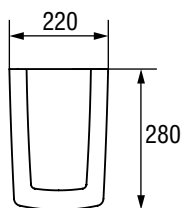

Półpostument CERSANIT **CARINA**

Mocowanie elementów  
kątowych

**Cechy produktu**

- 10 lat gwarancji
- montaż z umywalkami CARINA K31-004, K31-005, K31-006, K31-007

**Informacje techniczne**

- **Kod produktu:** K31-003
- **Wymiary:** 22 × 28 [cm]
- **Waga:** 6,5 [kg]
- **Kolor:** biały