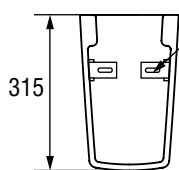

Półpostument CERSANIT **CARINA**

Mocowanie elementów  
kątowych

**Cechy produktu**

- 10 lat gwarancji
- montaż z umywalkami CARINA K31-004, K31-005, K31-006, K31-007

**Informacje techniczne**

- **Kod produktu:** K31-003
- **Wymiary:** 22 × 28 [cm]
- **Waga:** 6,5 [kg]
- **Kolor:** biały